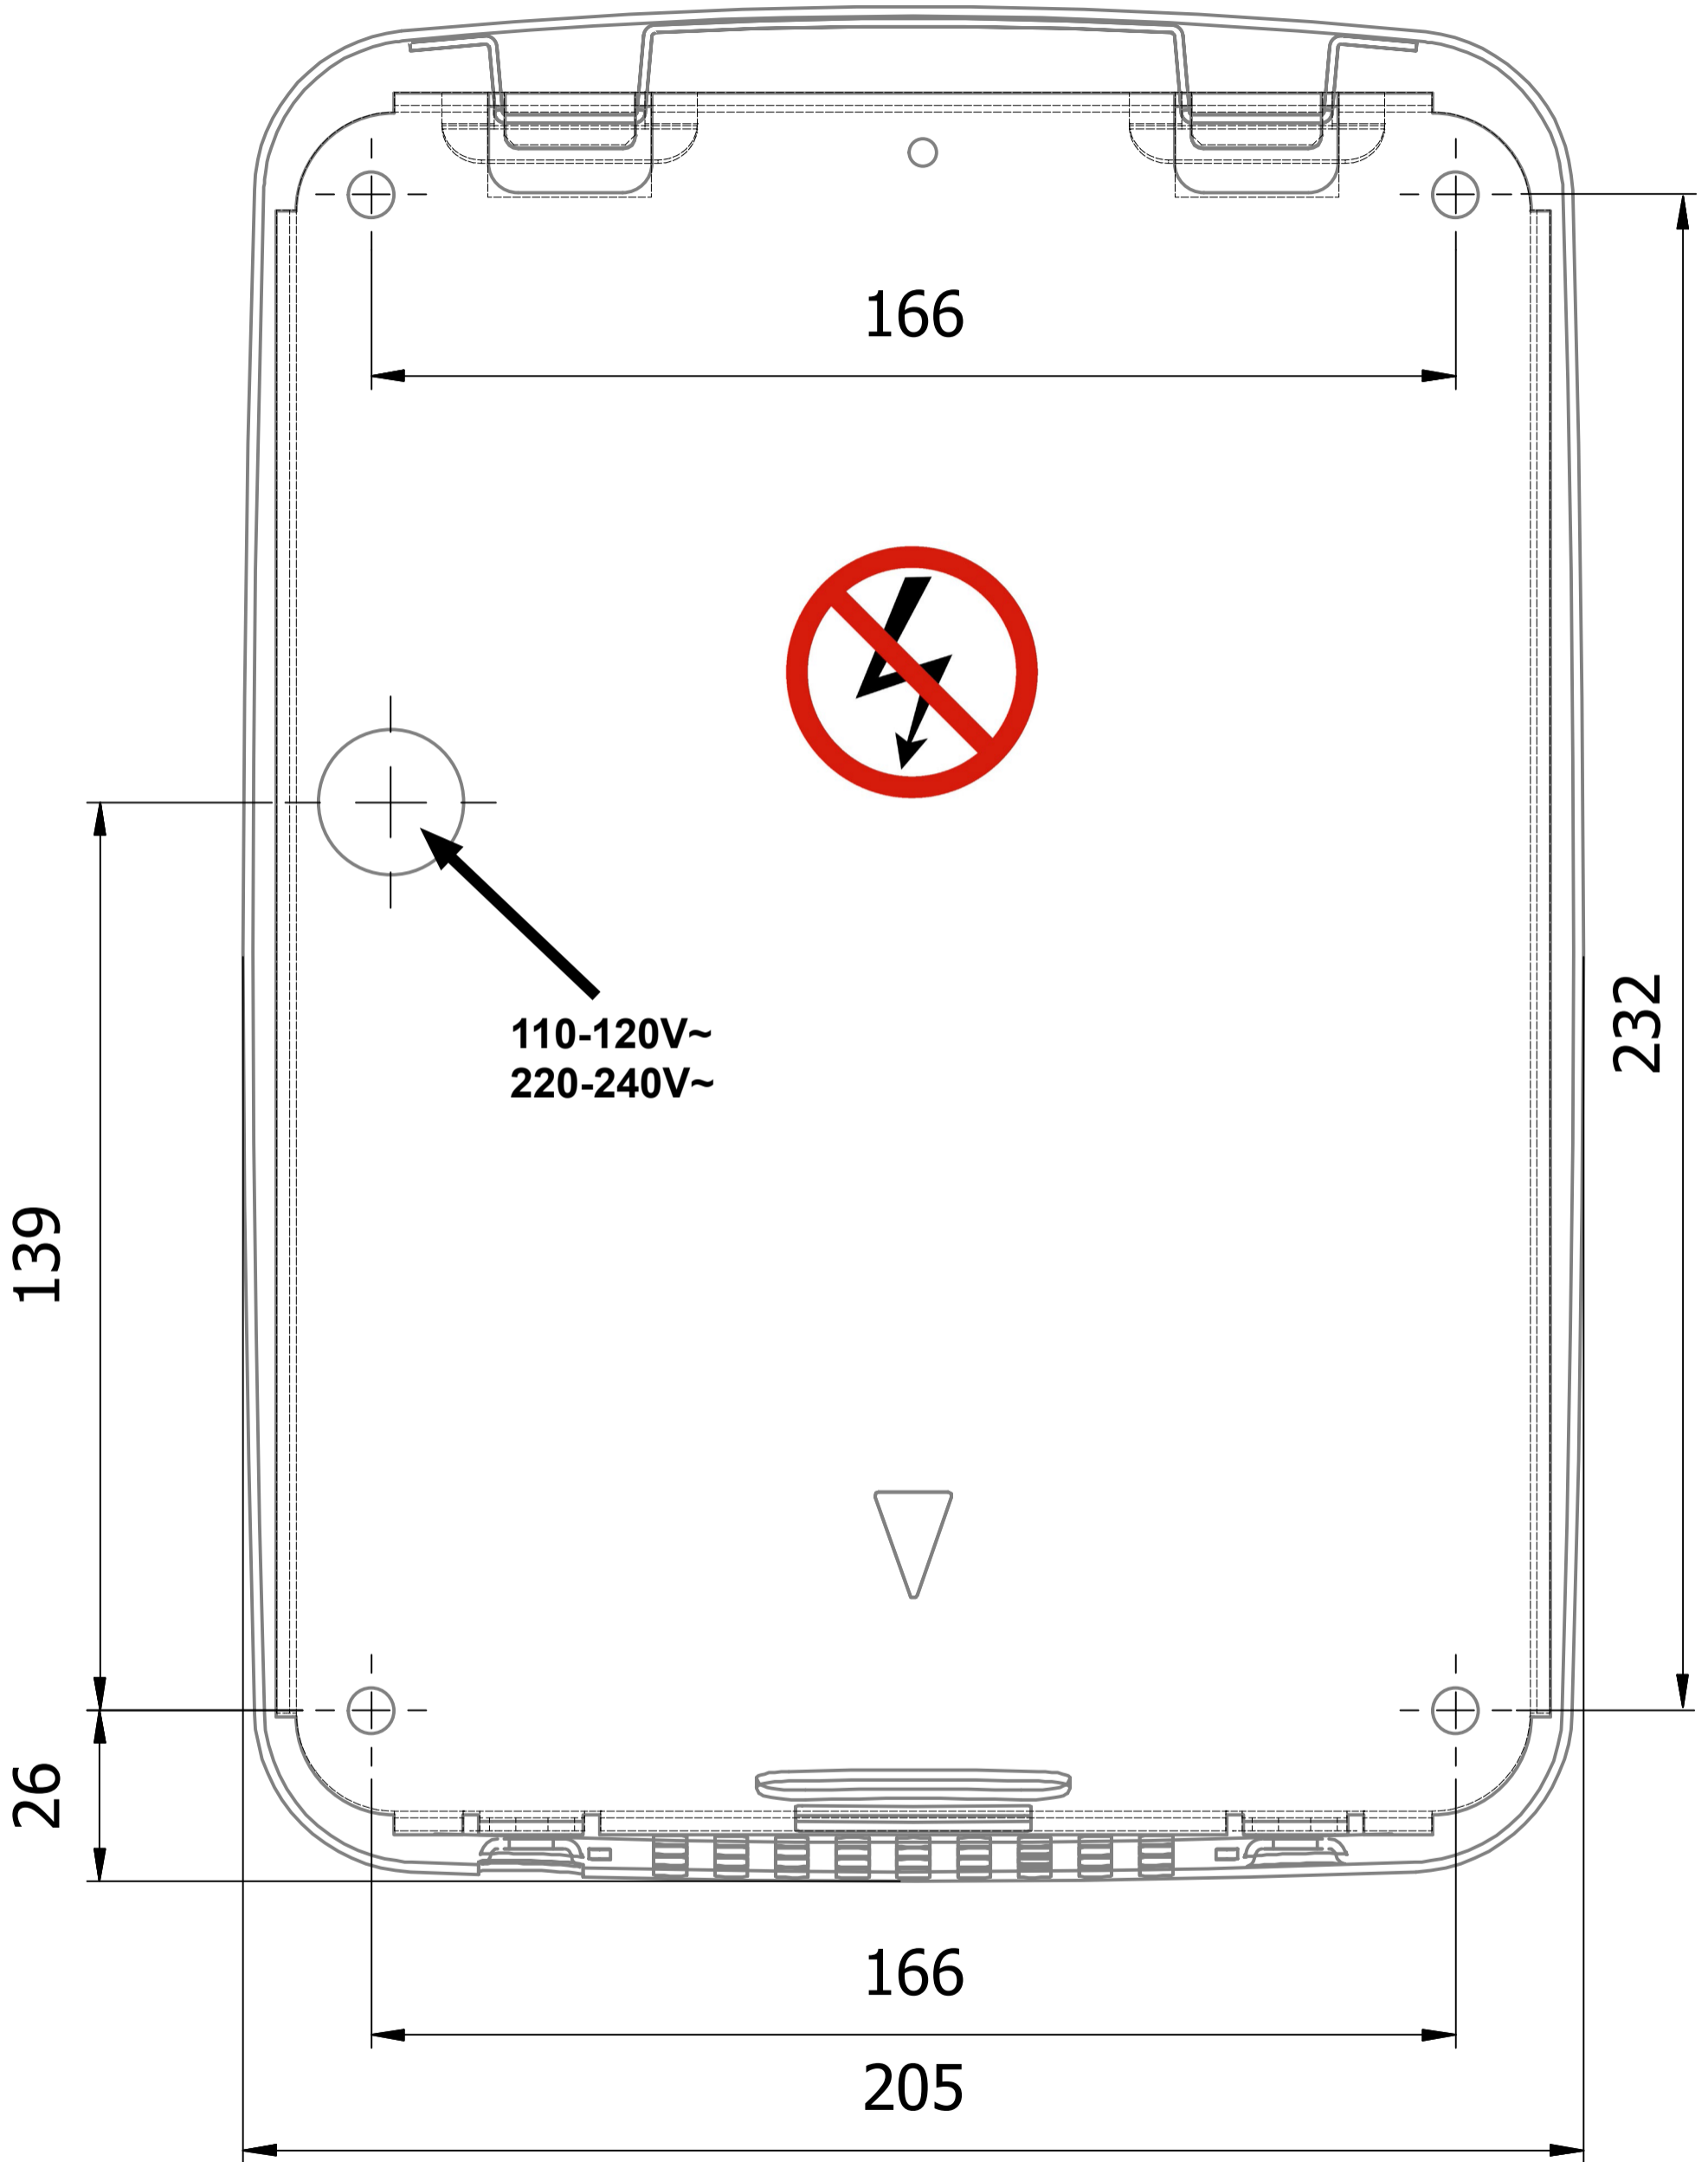

244 DAN DRYER TURBO

244 DAN DRYER TURBO